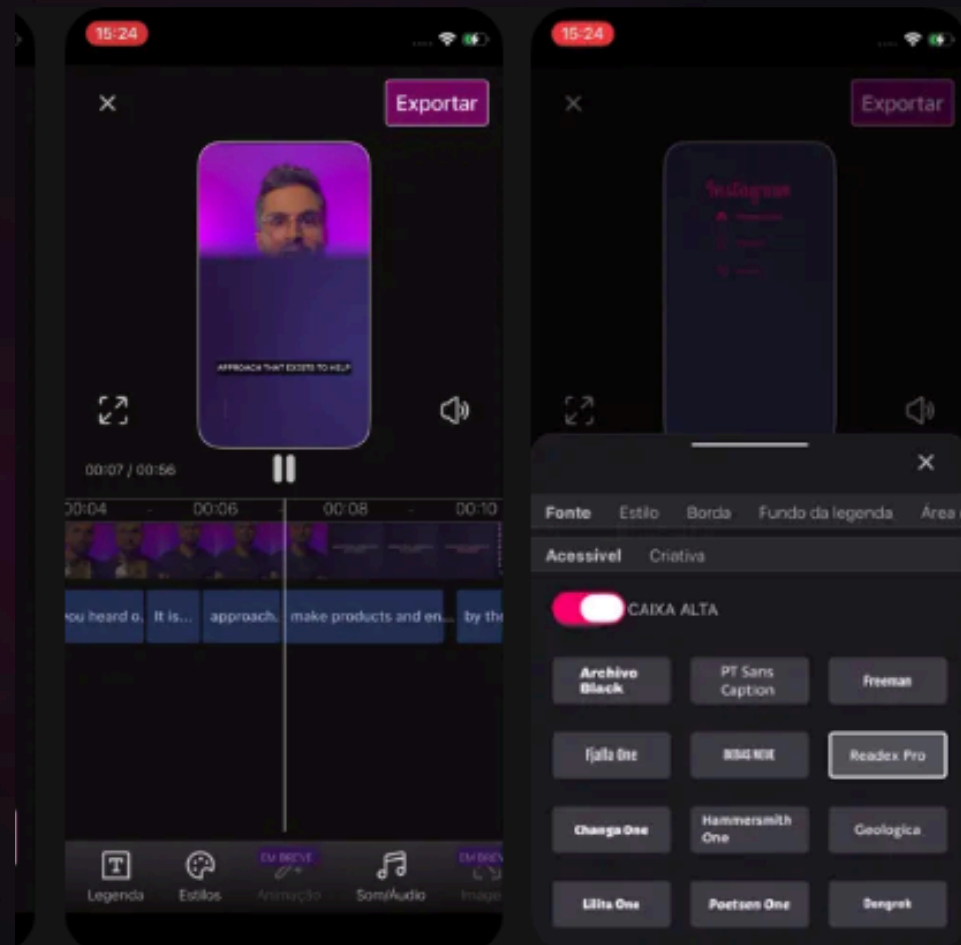

[ACESSE O MANUAL](#)

nossas soluções

LEGENDE AO VIVO

legende seu evento presencial, reunião, transmissão e outros com Legenda.Live.

transcrição para acessibilidade e/ou tradução simultânea

Legenda **live**

_legendas em tempo real projetadas no telão de forma personalizada respeitando o layout da tela

_sistema de legendagem autônomo e intuitivo

_envio simultâneo de legendas em diversas telas e transmissões - em eventos híbridos