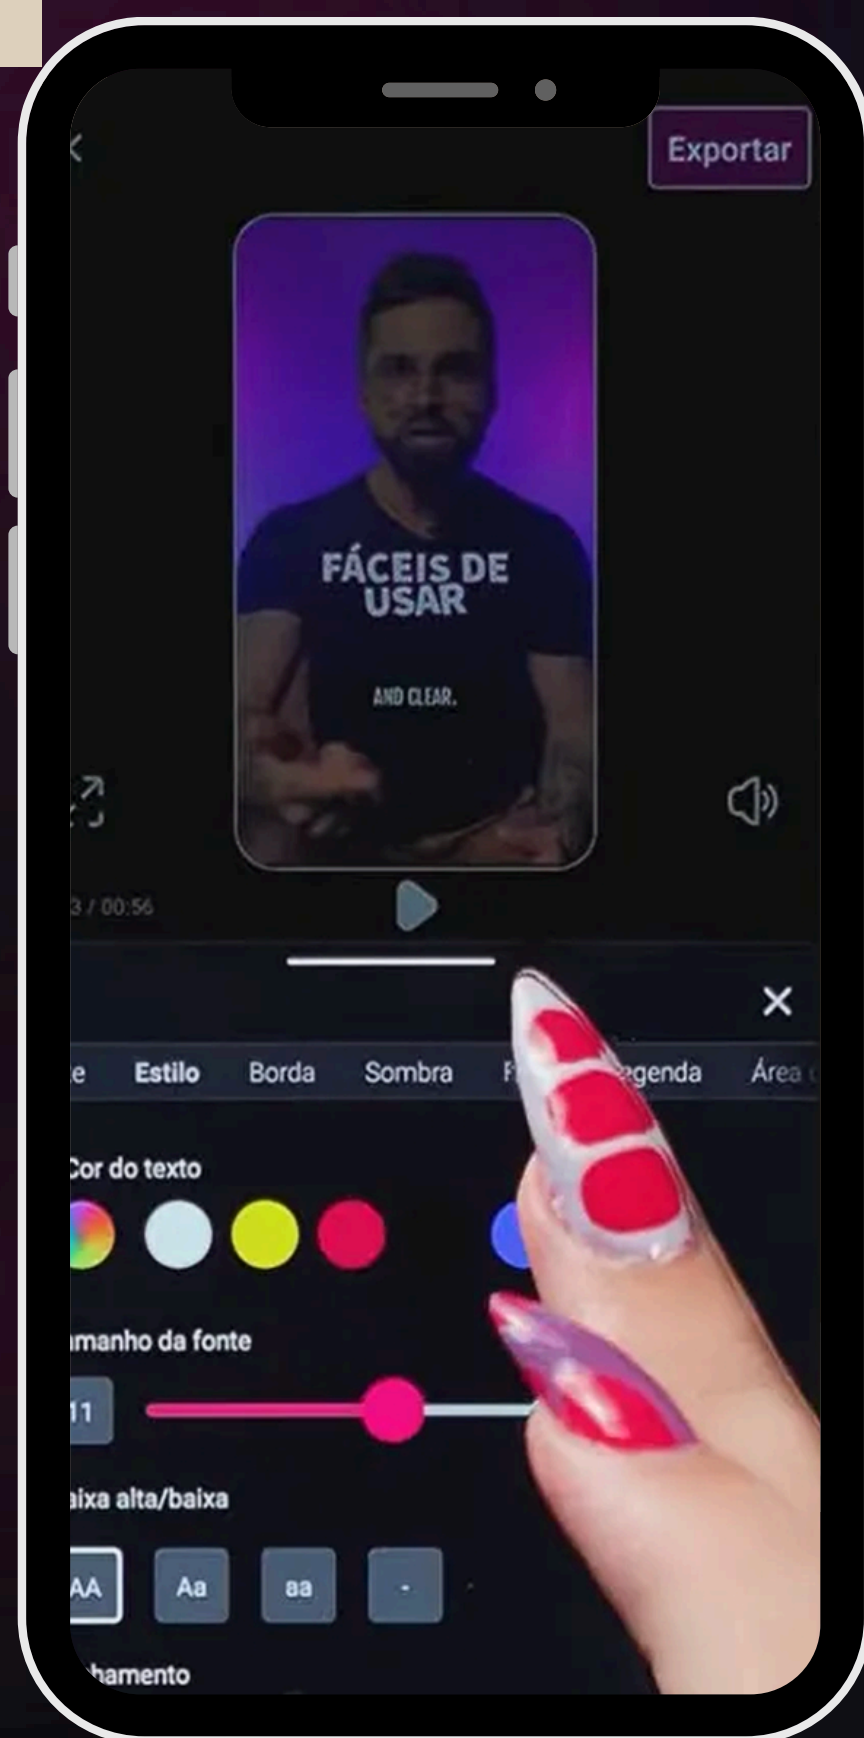

Legenda.ai

legendagem para vídeos curtos

mais alcance, inclusão e engajamento

_amplie seu público, atenda requisitos de acessibilidade e conecte pessoas, independentemente do idioma.

crie vídeos com legendas automáticas em segundos

_o Legenda.ai usa inteligência artificial para transcrever e legendar seus vídeos rapidamente, com suporte a português, inglês e espanhol — ideal para Instagram, TikTok, YouTube Shorts e outras redes sociais.

_ajuste fontes, cores e estilos das legendas e torne seus vídeos mais acessíveis e envolventes — atraindo mais visualizações, retenção e compartilhamentos.

[CONHEÇA O APP](#)