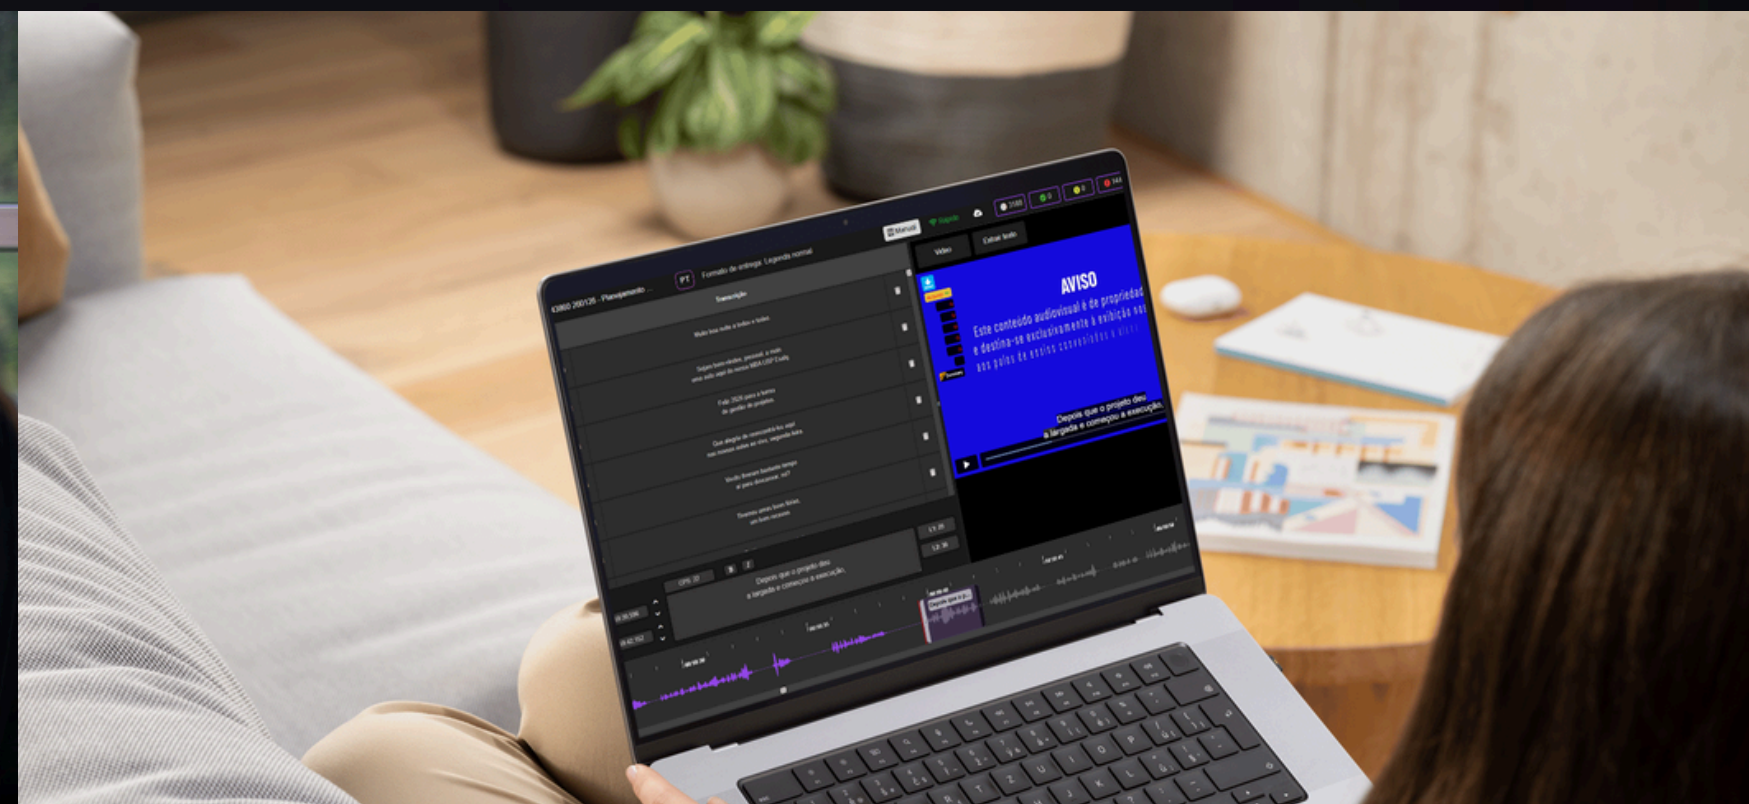

Legenda **vídeo** =

legendagem profissional para vídeos gravados

revisão de conteúdo automático

IA + toque humano = legendas perfeitas.

Torne seu conteúdo acessível a todos com Legenda.Video.

linguistas qualificados

a Skylar faz a base, nossa equipe de linguistas especializados garante a perfeição. Resultado: 100% de naturalidade com controle de qualidade rigoroso.

prazo imbatível

nossa inteligência artificial, treinada com sotaques e expressões brasileiras, entrega +90% de precisão em apenas 20% do tempo do vídeo.

SOLICITE ORÇAMENTO